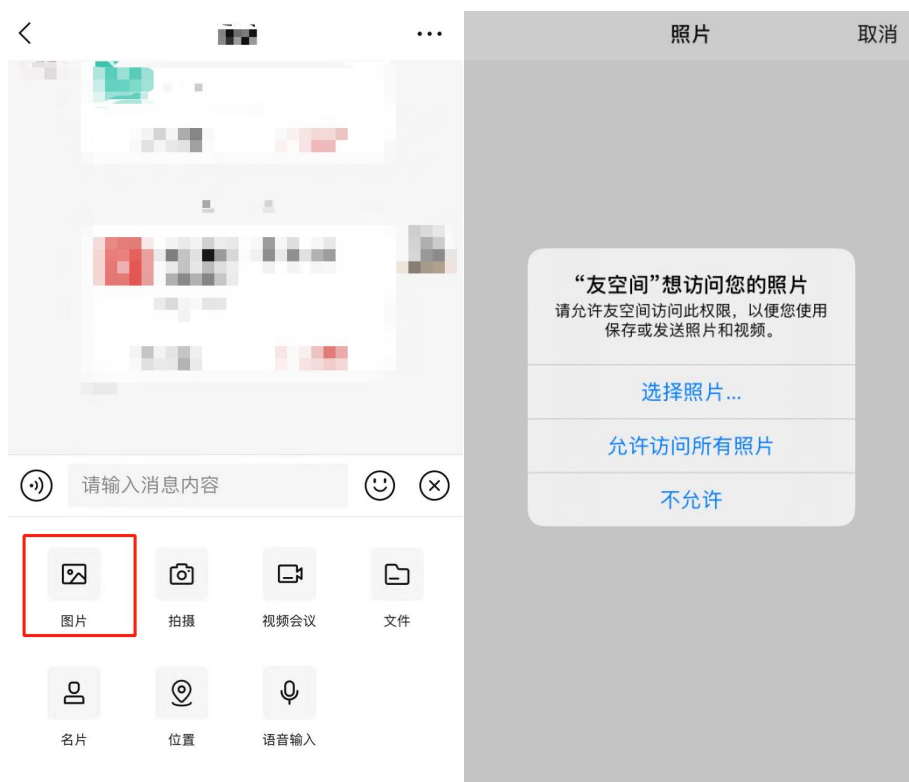

1、首次下载友空间的用户在使用友空间时需要同意签署《用友云注册协议》和《友空间隐私条款》后才能使用。

2、友空间如果使用“图片”功能，友空间会询问用户是否允许访问，只有同意访问时，才能发送图片

3、友空间如果使用“相机”功能，友空间会询问用户是否允许授权，只有同意授权时，才能使用。

4、友空间如果使用“相机”功能，友空间会询问用户是否允许授权，只有同意授权时，才能使用。